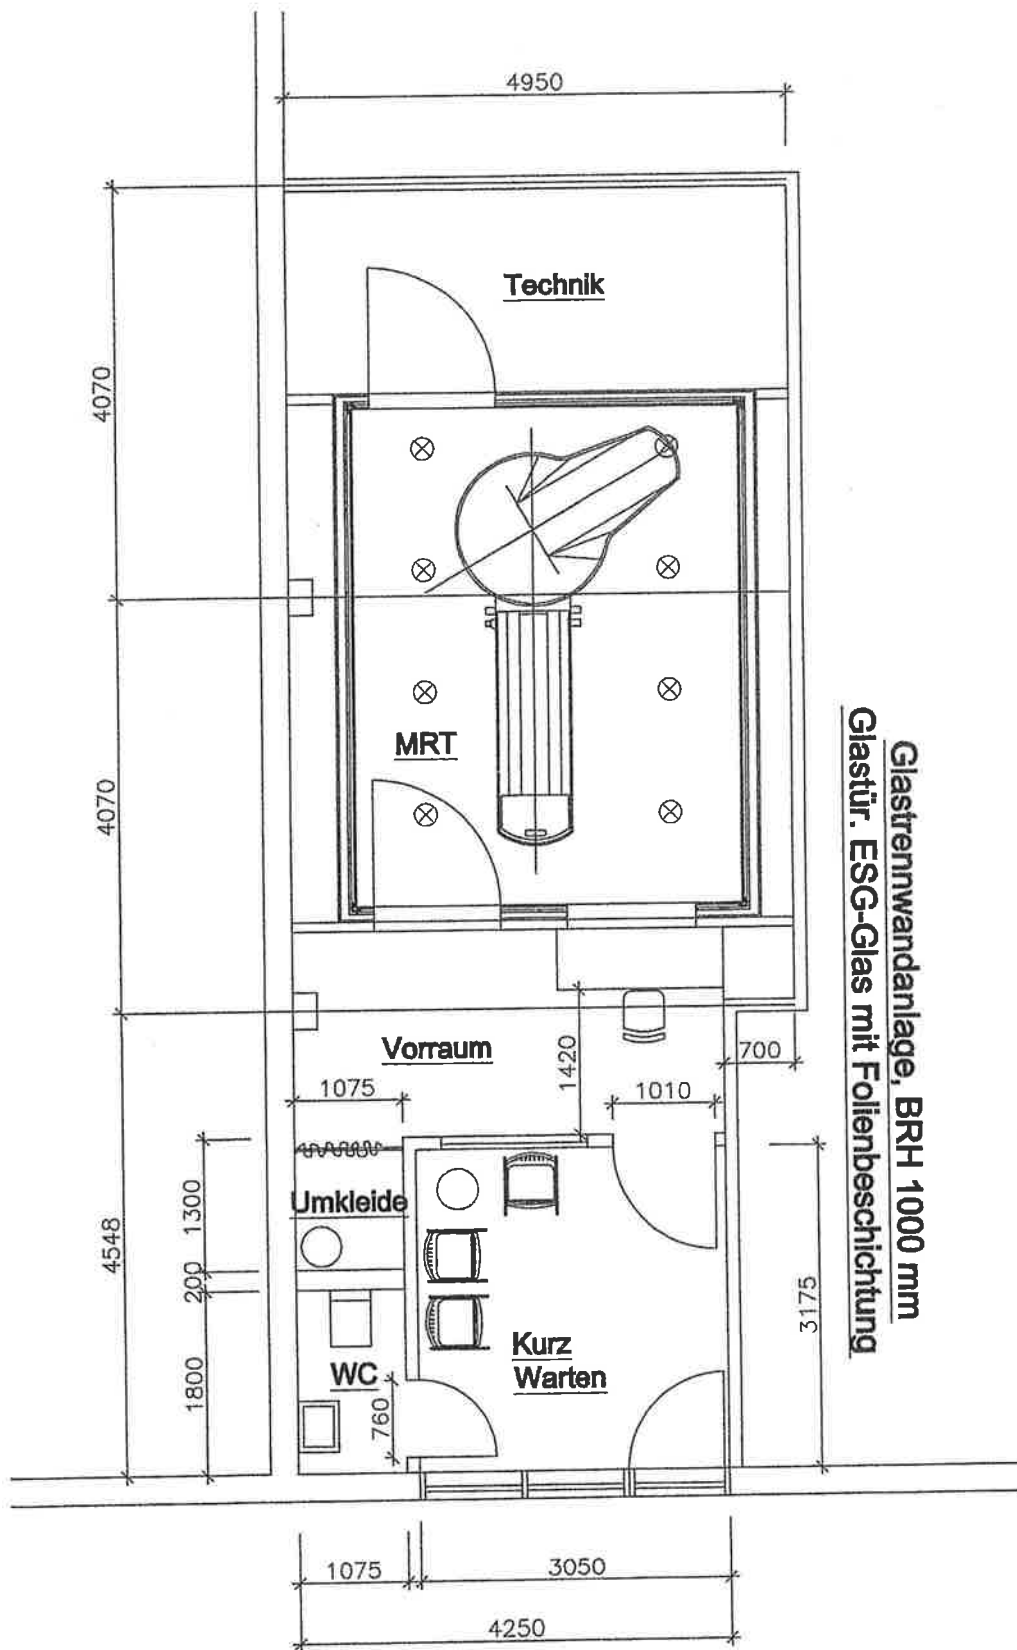

SCHAAL 1:10

Glastrennwandanlage, BRH 1000 mm
 Glasür. ESG-Glas mit Folienbeschichtung

Tilburg - Bureauplan 67 ged.
 60m²
 Kunden: MRI scan.
 Corporate Potential B.V.